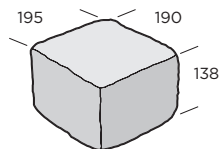

PRODUKTBLAD

Rustik block

Rustik block ger en stabil och tydlig inramning av den lagda ytan och precis som markstenen i samma serie är blocket trumlat och finns att få i matchande färgskala. Murblocket är en otroligt mångsidig liten mursten som även finns som radiesten. Blocket fungerar även till små nivåupptagande trädgårdstrappor och terrasseringar.

Normalblock

Halvblock

Multiblock

Radieblock

Normalblock

Dimension mm	Färg	kg/st	st/m ²	st/pall	Produktnummer
190x390x138	Naturgrå	22,8	18	48	9730-390000
190x390x138	Antracit	22,8	18	48	9730-390007
190x390x138	Terra	22,8	18	48	9730-390006
190x390x138	Karminröd	22,8	18	48	9730-390005
190x390x138	Sand	22,8	18	48	9730-390012

Halvblock

Dimension mm	Färg	kg/st	st/m ²	st/pall	Produktnummer
190x195x138	Naturgrå	11,4	36	96	9730-190300
190x195x138	Antracit	11,4	36	96	9730-190307
190x195x138	Terra	11,4	36	96	9730-190306
190x195x138	Karminröd	11,4	36	96	9730-190305
190x195x138	Sand	11,4	36	96	9730-190312

Levereras i pall med pallkragar

Radieblock

Dimension mm	Färg	kg/st	st/m ²	st/pall	Produktnummer
195/145x190x138	Naturgrå	10	37/50	72	9730-190700
195/145x190x138	Antracit	10	37/50	72	9730-190707

Åtgång: 24 st block för hel cirkel med utvändig radie 0,75m och invändig radie 0,56m.