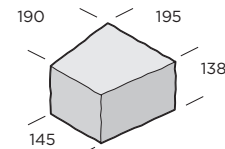

PRODUKTBLAD

Rustik block

Rustik block ger en stabil och tydlig inramning av den lagda ytan och precis som markstenen i samma serie är blocket trumlat och finns att få i matchande färgskala. Murblocket är en otroligt mångsidig liten mursten som även finns som radiesten. Blocket fungerar även till små nivåupptagande trädgårdstrappor och terrasseringar.

Normalblock

Halvblock

Multiblock

Radieblock

Normalblock

Dimension mm	Färg	kg/st	st/m ²	st/pall	Produktnummer
190x390x138	Naturgrå	22,8	18	48	9730-390000
190x390x138	Antracit	22,8	18	48	9730-390007
190x390x138	Terra	22,8	18	48	9730-390006
190x390x138	Karminröd	22,8	18	48	9730-390005
190x390x138	Sand	22,8	18	48	9730-390012

Halvblock

Dimension mm	Färg	kg/st	st/m ²	st/pall	Produktnummer
190x195x138	Naturgrå	11,4	36	96	9730-190300
190x195x138	Antracit	11,4	36	96	9730-190307
190x195x138	Terra	11,4	36	96	9730-190306
190x195x138	Karminröd	11,4	36	96	9730-190305
190x195x138	Sand	11,4	36	96	9730-190312

Levereras i pall med pallkragar

Radieblock

Dimension mm	Färg	kg/st	st/m ²	st/pall	Produktnummer
195/145x190x138	Naturgrå	10	37/50	72	9730-190700
195/145x190x138	Antracit	10	37/50	72	9730-190707

Åtgång: 24 st block för hel cirkel med utvändig radie 0,75m och invändig radie 0,56m.