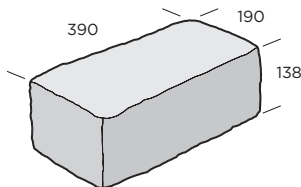

PRODUKTBLAD

Rustik block

Rustik block ger en stabil och tydlig inramning av den lagda ytan och precis som markstenen i samma serie är blocket trumlat och finns att få i matchande färgskala. Murblocket är en otroligt mångsidig liten mursten som även finns som radiesten. Blocket fungerar även till små nivåupptagande trädgårdstrappor och terrasseringar.

Normalblock

Halvblock

Multiblock

Radieblock

Normalblock

Dimension mm	Färg	kg/st	st/m ²	st/pall	Produktnummer
190x390x138	Naturgrå	22,8	18	48	9730-390000
190x390x138	Antracit	22,8	18	48	9730-390007
190x390x138	Terra	22,8	18	48	9730-390006
190x390x138	Karminröd	22,8	18	48	9730-390005
190x390x138	Sand	22,8	18	48	9730-390012

Halvblock

Dimension mm	Färg	kg/st	st/m ²	st/pall	Produktnummer
190x195x138	Naturgrå	11,4	36	96	9730-190300
190x195x138	Antracit	11,4	36	96	9730-190307
190x195x138	Terra	11,4	36	96	9730-190306
190x195x138	Karminröd	11,4	36	96	9730-190305
190x195x138	Sand	11,4	36	96	9730-190312

Levereras i pall med pallkragar

Radieblock

Dimension mm	Färg	kg/st	st/m ²	st/pall	Produktnummer
195/145x190x138	Naturgrå	10	37/50	72	9730-190700
195/145x190x138	Antracit	10	37/50	72	9730-190707

Åtgång: 24 st block för hel cirkel med utvändig radie 0,75m och invändig radie 0,56m.