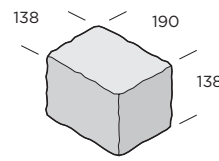

PRODUKTBLAD

Rustik block

Rustik block ger en stabil och tydlig inramning av den lagda ytan och precis som markstenen i samma serie är blocket trumlat och finns att få i matchande färgskala. Murblocket är en otroligt mångsidig liten mursten som även finns som radiesten. Blocket fungerar även till små nivåupptagande trädgårdstrappor och terrasseringar.

Normalblock

Halvblock

Multiblock

Radieblock

Normalblock

Dimension mm	Färg	kg/st	st/m ²	st/pall	Produktnummer
190x390x138	Naturgrå	22,8	18	48	9730-390000
190x390x138	Antracit	22,8	18	48	9730-390007
190x390x138	Terra	22,8	18	48	9730-390006
190x390x138	Karminröd	22,8	18	48	9730-390005
190x390x138	Sand	22,8	18	48	9730-390012

Halvblock

Dimension mm	Färg	kg/st	st/m ²	st/pall	Produktnummer
190x195x138	Naturgrå	11,4	36	96	9730-190300
190x195x138	Antracit	11,4	36	96	9730-190307
190x195x138	Terra	11,4	36	96	9730-190306
190x195x138	Karminröd	11,4	36	96	9730-190305
190x195x138	Sand	11,4	36	96	9730-190312

Levereras i pall med pallkragar

Radieblock

Dimension mm	Färg	kg/st	st/m ²	st/pall	Produktnummer
195/145x190x138	Naturgrå	10	37/50	72	9730-190700
195/145x190x138	Antracit	10	37/50	72	9730-190707

Åtgång: 24 st block för hel cirkel med utvändig radie 0,75m och invändig radie 0,56m.